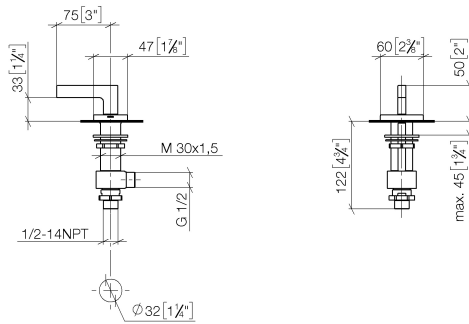

ST 010 106 3705
mm [inches]