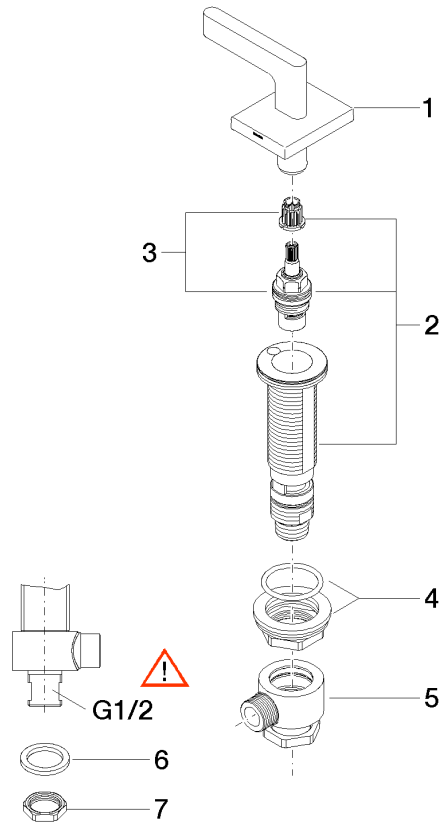

Ersatzteilstückliste

Nr.	Artikelnummer	Benennung	Verbaumenge	Lieferzeit
1	90 11 70 003 00-99	Auslauf	1	30
2	09 31 11 044 90	Stift	1	2
3	09 16 01 016 90	Ring	1	2
4	09 23 01 034 90	Durchflussbegrenzer	1	2
5	09 14 10 130 90	Dichtung	1	2
6	09 11 10 055 10 90	Anschluss	1	2
7	04 30 04 016 00 90	Schlauch	2	60
8	09 30 01 208 90	Anschluss	1	2
9	04 23 10 044 06 90	Befestigungssatz	1	2
10	90 23 30 040 00-99	Verschraubung	2	30

Nr.	Artikelnummer	Benennung	Verbaumenge	Lieferzeit
1	90 20 70 057 03-99	Griff (cold)	1	30
2	04 17 11 058 52 90	Seitenteil	1	2
3	90 90 03 152 00 90	Oberteil	1	2
4	04 23 10 032 78 90	Befestigungssatz	1	2
5	04 17 11 023 10 90	Verteiler	1	2
6	09 30 11 059 90	Scheibe	1	2
7	09 23 10 012 90	Mutter	1	2

CL.1 Waschtisch-Dreilochbatterie ohne Ablaufgarnitur - Dark Platinum gebürstet

CL.1

ST 010 106 3705

- Bohrungsdurchmesser 32 mm
- Rosette 60 x 47 mm
- mit Warmkennzeichnung

Passt zu: CL.1, CYO

	Dark Platinum gebürstet	20 004 715-99
	Chrom	20 004 715-00
	Platin gebürstet	20 004 715-06
	Messing gebürstet (23kt Gold)	20 004 715-28
	Champagne gebürstet (22kt Gold)	20 004 715-46
	Champagne (22kt Gold)	20 004 715-47

Ersatzteilstückliste

Nr.	Artikelnummer	Benennung	Verbaumenge	Lieferzeit
1	90 20 70 057 02-99	Griff (hot)	1	30
2	04 17 11 058 53 90	Seitenteil	1	2
3	90 90 03 153 00 90	Oberteil	1	2
4	04 23 10 032 78 90	Befestigungssatz	1	2
5	04 17 11 023 10 90	Verteiler	1	2
6	09 30 11 059 90	Scheibe	1	2
7	09 23 10 012 90	Mutter	1	2