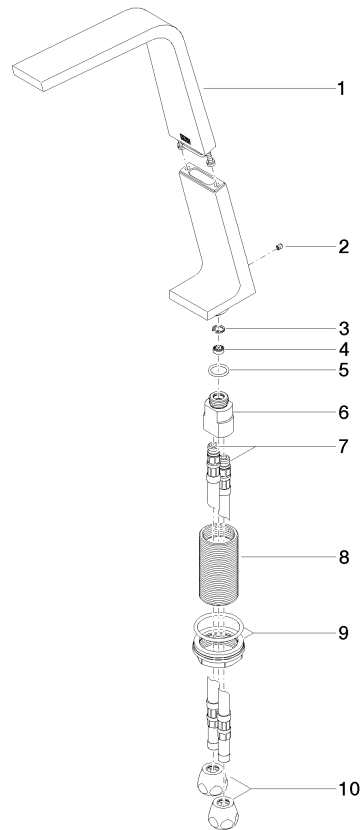

CL.1 Waschtisch-Dreilochbatterie ohne Ablaufgarnitur - Dark Platinum gebürstet

CL.1

ST 010 106 3705

- Ausladung 200 mm
- starrer Auslauf
- rechteckiges Strahlbild mit 40 Einzelstrahlen
- Armaturenhöhe 343 mm
- Höhe bis Luftsprudler 329 mm
- Bohrungsdurchmesser Seitenventil 32 mm
- Bohrungsdurchmesser Auslauf 35 mm
- Rosette 60 x 47 mm
- 2x Druckschlauch M 10 x 1 eingeschraubt, dichtheitsgeprüft
- Durchfluss max. 4 l/min
- bleifrei
- Dieses Produkt leistet einen Beitrag zur Erfüllung der Vorgaben von nachhaltigen Gebäudezertifizierungen, z.B. LEED®, BREEAM®, DGNB

1x 20 004 716-99

1x 20 004 715-99

CL.1 Waschtisch-Dreilochbatterie ohne Ablaufgarnitur - Dark Platinum gebürstet

CL.1

ST 010 106 3705

- Ausladung 200 mm
- starrer Auslauf
- rechteckiges Strahlbild mit 40 Einzelstrahlen
- Armaturenhöhe 343 mm
- Höhe bis Luftsprudler 329 mm
- Bohrungsdurchmesser 35 mm
- Durchfluss max. 4 l/min
- Anschluss 1/2"
- 2x Druckschlauch M 10 x 1 eingeschraubt, dichtheitsgeprüft
- bleifrei
- Dieses Produkt leistet einen Beitrag zur Erfüllung der Vorgaben von nachhaltigen Gebäudezertifizierungen, z.B. LEED®, BREEAM®, DGNB

Ersatzteilstückliste

Nr.	Artikelnummer	Benennung	Verbaumenge	Lieferzeit
1	90 11 70 003 00-99	Auslauf	1	30
2	09 31 11 044 90	Stift	1	2
3	09 16 01 016 90	Ring	1	2
4	09 23 01 034 90	Durchflussbegrenzer	1	2
5	09 14 10 130 90	Dichtung	1	2
6	09 11 10 055 10 90	Anschluss	1	2
7	04 30 04 016 00 90	Schlauch	2	60
8	09 30 01 208 90	Anschluss	1	2
9	04 23 10 044 06 90	Befestigungssatz	1	2
10	90 23 30 040 00-99	Verschraubung	2	30

Ersatzteilstückliste

Nr.	Artikelnummer	Benennung	Verbaumenge	Lieferzeit
1	90 20 70 057 02-99	Griff (hot)	1	30
2	04 17 11 058 53 90	Seitenteil	1	2
3	90 90 03 153 00 90	Oberteil	1	2
4	04 23 10 032 78 90	Befestigungssatz	1	2
5	04 17 11 023 10 90	Verteiler	1	2
6	09 30 11 059 90	Scheibe	1	2
7	09 23 10 012 90	Mutter	1	2