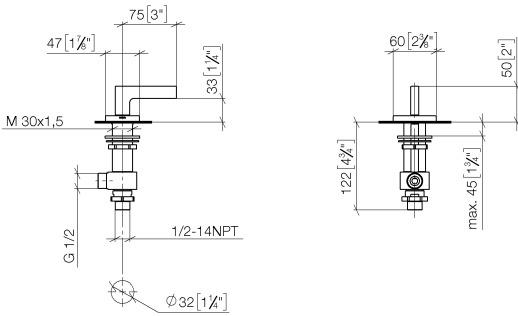

ST 010 106 3705
mm [inches]