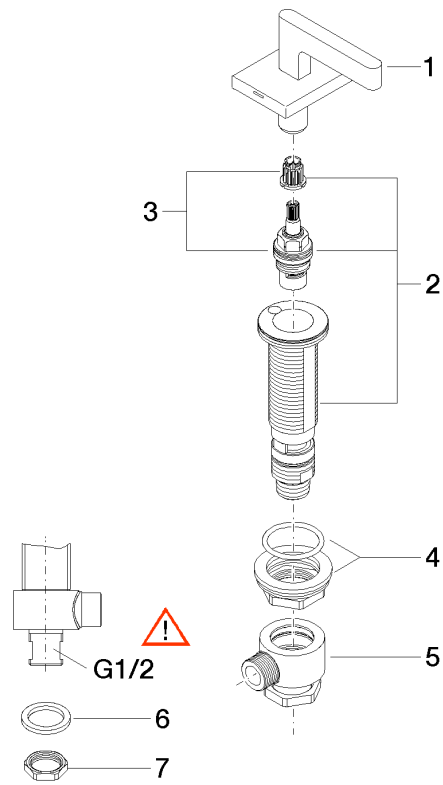

ST 010 106 3705
Ersatzteile für die
anderen
Oberflächenvarianten
finden Sie hier:
Chrom

Ersatzteilstückliste

Nr.	Artikelnummer	Benennung	Verbaumenge	Lieferzeit
1	90 20 70 057 03-99	Griff (cold)	1	30
2	04 17 11 058 52 90	Seitenteil	1	2
3	90 90 03 152 00 90	Oberteil	1	2
4	04 23 10 032 78 90	Befestigungssatz	1	2
5	04 17 11 023 10 90	Verteiler	1	2
6	09 30 11 059 90	Scheibe	1	2
7	09 23 10 012 90	Mutter	1	2