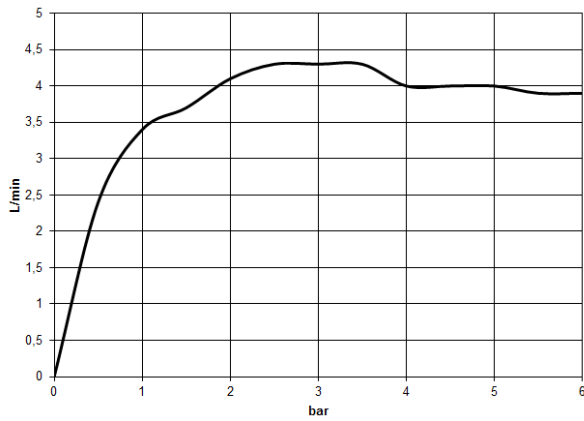

Durchflussdiagramm

Zertifikate

GDV_0400279.   LGA_28686.   IAPMO_N-4976.   IAPMO_8834 (1).   WRAS_1512011.
IAPMO_4976 (4).   IAPMO_6397.