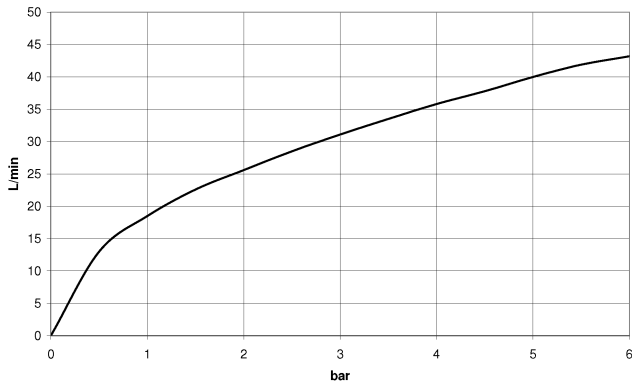

Durchflussdiagramm

Zertifikate

IAPMO_N-4976.   LGA_28687.   IAPMO_4976 (4).   IAPMO_6397.