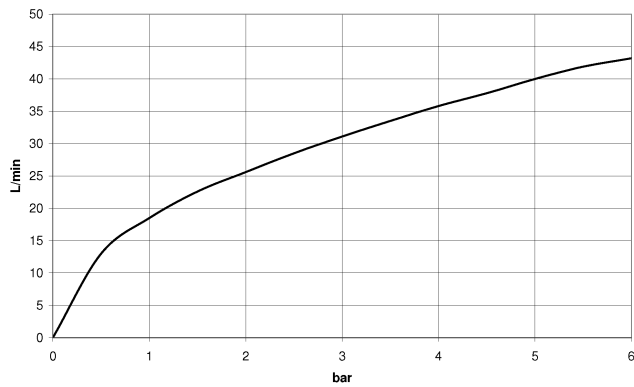

Durchflussdiagramm

Zertifikate

IAPMO_N-4976. LGA_28687. IAPMO_4976 (4). IAPMO_6397.