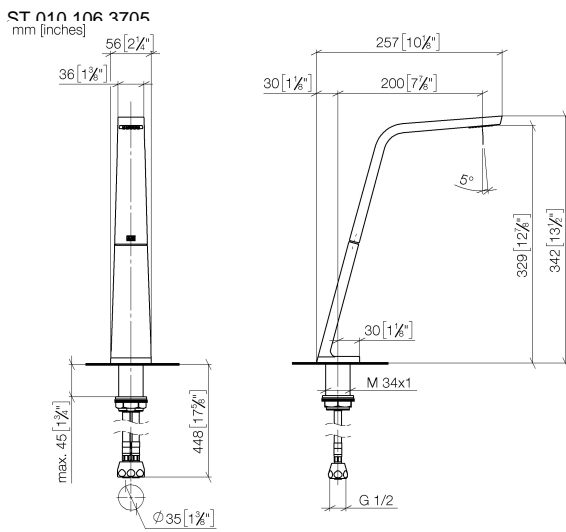

Durchflussdiagramm

Zertifikate

GDV_0400279.   LGA_28686.   IAPMO_N-4976.   IAPMO_8834 (1).   WRAS_1512011.
IAPMO_4976 (4).   IAPMO_6397.